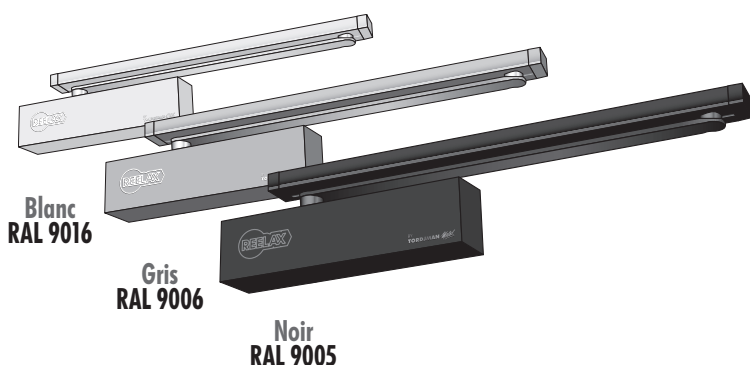

Ferme-porte **REELAX** de **TORDJMAN Métal**

Reelax vous propose 2 modèles de ferme-porte (groom) qui tous les 2 présentent les caractéristiques suivantes :

- Garantie 10 ans*
- Homologation coupe-feu conforme à la norme EN 1634
- Vitesse de fermeture et à-coup réglables par vis pointeau
- Réglages constants et durables
- Clapet de surpression`
- Pose sur tous types de menuiseries : métal, bois, alu, PVC
- Disponibles en 3 couleurs : Blanc RAL 9016, Gris RAL 9006, Noir RAL 9005, ces 3 couleurs étant strictement identiques à nos barres anti-panique

RX 1000 : le ferme-porte le plus compact du marché

- Utilisable sans plaque de montage
- Fixations dissimulées par le capot clipé
- Force de fermeture : 2 à 4
- Dimension maximum de la porte : maxi 1100 mm
- A-coup final réglable : 15° - 0°
- Vitesse de fermeture réglable: 180° - 15°

RX 3000 : ferme-porte anti-vandale convient à toutes les portes blindées tordjman métal

- Seul ferme-porte homologué pour nos portes coupe-feu issues de secours avec anti-panique
- Utilisable sans plaque de montage
- Fixations dissimulées par le capot clipé
- Force de fermeture: 2 à 4
- Dimension maximum de la porte : maxi 1100 mm
- A-coup final réglable : 15° - 0°
- Vitesse de fermeture réglable: 180° - 15°