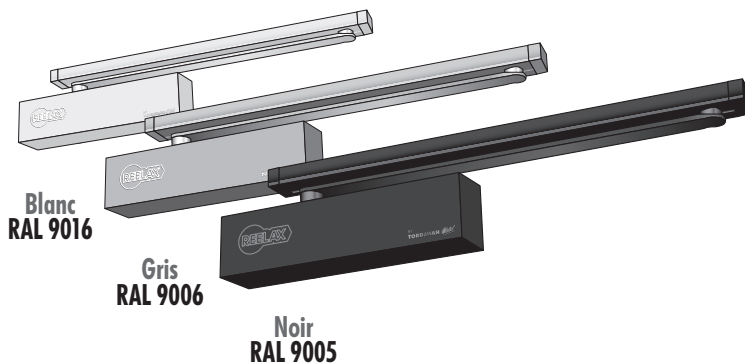

☐ **RX 3000 (bras à glissière)**

Quantité : _____

1. Couleur :
2. ☐ GRIS RAL 9006
   - ☐ NOIR RAL 9005
   - ☐ BLANC RAL 9016

Cachet ou signature

Nous recevons des commandes en double en quelques heures ou jours d'intervalle ou bien 1 commande à Romainville et 1 à Bobigny. Attention : 2 envois = 2 paiements

Vous envoyez une 2ème fois votre ce document, écrivez en grand : 2ème envoi

Produits ni repris ni échangés