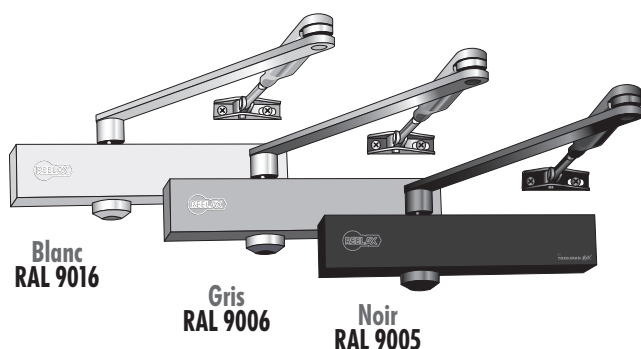

Ferme-porte **REELAX** de **TORDJMAN Métal**

Reelax vous propose 2 modèles de ferme-porte (groom) qui tous les 2 présentent les caractéristiques suivantes :

- Garantie 10 ans*
- Homologation coupe-feu conforme à la norme EN 1634
- Vitesse de fermeture et à-coup réglables par vis pointeau
- Réglages constants et durables
- Clapet de surpression`
- Pose sur tous types de menuiseries : métal, bois, alu, PVC
- Disponibles en 3 couleurs : Blanc RAL 9016, Gris RAL 9006, Noir RAL 9005, ces 3 couleurs étant strictement identiques à nos barres anti-panique

RX 1000 : le ferme-porte le plus compact du marché

- Utilisable sans plaque de montage
- Fixations dissimulées par le capot clipé
- Force de fermeture : 2 à 4
- Dimension maximum de la porte : maxi 1100 mm
- A-coup final réglable : 15° - 0°
- Vitesse de fermeture réglable: 180° - 15°