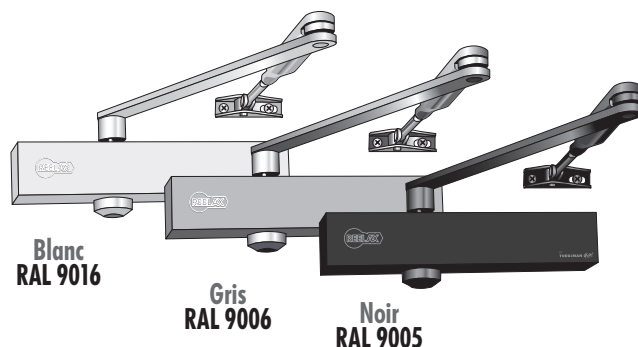

Entreprise : _____ Contact : _____ Tél. : _____

Adresse : _____ Mobile : _____

Code postal : _____ Ville : _____ Fax : _____

Ferme-porte REELAX

Notes

IMP 35 V2008

☐ **RX 1000 (bras standard)**

Quantité : _____

1. Couleur :
2. ☐ GRIS RAL 9006
   - ☐ NOIR RAL 9005
   - ☐ BLANC RAL 9016