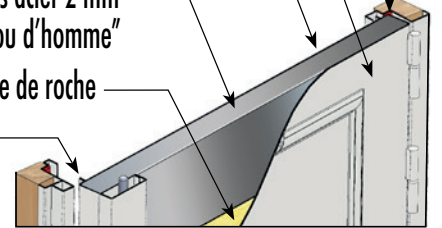

RectoVerso Plus

AZP **BP1 et BP3**

Bâti avec anti-pinces

Pose en rénovation

3 éléments + seuil acier 25/10° et joints 4 côtés

Anti-pinces latéraux intégrés

Ouvrant

Double face : intérieur 25/10° / extérieur et omégas de rigidité 20/10° avec remplissage laine de roche
4 paumelles de 140 mm à billes

Préperçages serrure

Perçage au laser haute précision : le passage du protégé cylindre et toutes les fixations de la serrure

Serrure

MUEL ou REELAX, 3 à 7 points

mise à la cote de la serrure en usine. Gâches soudées

Entrebaillleur en option

Isolation

Affaiblissement acoustique : 39 dB (RW)

Pour information, 40 dB (RW) réduit le bruit d'un marteau pneumatique à 3 mètres à celui d'une conversation normale, 39 dB (RW) est donc une excellente performance

Source : cours d'acoustique de l'Institut National des Sciences Appliquées de Lyon.

Finition

Peinture époxy 90 couleurs nuancier TORDJMAN

Bi-Color en option :

ton bois ou 2ème couleur à l'opposé des paumelles.

Seuil et éléments d'hubriserie à coller par vos soins en quelques minutes

- Blindage intérieur enrobant acier 2,5 mm
- Tôle extérieure acier 2 mm
- Omégas intérieurs acier 2 mm "anti trou d'homme"
- Remplissage laine de roche
- Anti-pinces de chaque côté

Joints 4 côtés