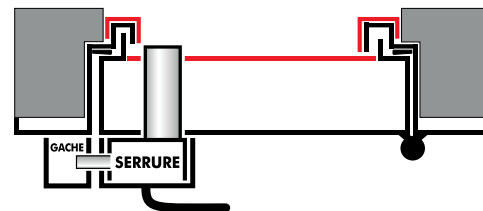

Avec finition **Bi-Color**

**Fabrication en
4 heures sauf urgence**

Made
in
France

GARANTIE
**10
ans**

TORDJMAN
GROUP *Metal*