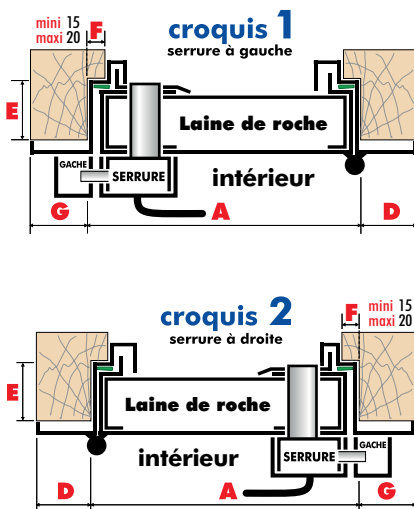

Pose en rénovation sur bâti existant

Porte s'ouvrant vers l'intérieur