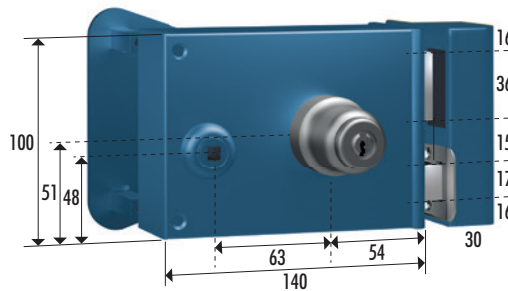

## Serrure Réf. Story 1020HT A2P\*

épaisseur coffre : 32 mm / course pêne 24 mm

Avec pêne dormant,  
identique à cette serrure mais  
Réf. 1020HD  
ni pêne demi-tour  
ni tirage

3 clés par serrure  
reproduction protégée

## Serrure Réf. Story 1020HF A2P\*

épaisseur coffre : 32 mm / course pêne 24 mm

4 serrures présentées :  
serrure à droite en tirant  
ouverture vers l'intérieur

pour grille extérieure,  
identique à cette serrure  
voir Réf. 1047HF  
(Pênes en laiton)

## Serrure Réf. Story 1020VT A2P\*

épaisseur coffre : 32 mm / course pêne 17 mm

Avec pêne dormant,  
identique à cette serrure mais  
Réf. 1020VD  
ni pêne demi-tour  
ni tirage

## Serrure Réf. Story 1020VF A2P\*

épaisseur coffre : 32 mm / course pêne 17 mm

pour grille extérieure,  
identique à cette serrure mais  
voir Réf. 1047VF  
(Pênes en laiton)