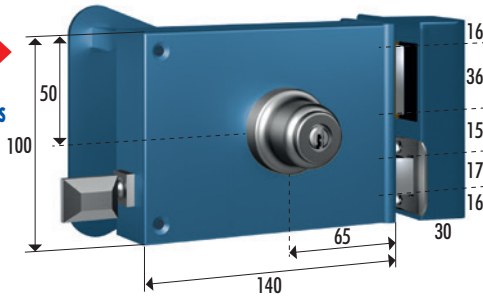

# MUEL Story 1020 1 point A2P 1 étoile

Protecteur de barillet trempé Ø32 / Pastille anti-perçage / Contreplaque extérieure

## Serrure Réf. Story 1020HT A2P\*

épaisseur coffre : 32 mm / course pêne 24 mm

Avec pêne dormant,  
identique à cette serrure mais  
Réf. 1020HD  
ni pêne demi-tour  
ni tirage

3 clés par serrure  
reproduction protégée

## Serrure Réf. Story 1020HF A2P\*

épaisseur coffre : 32 mm / course pêne 24 mm

4 serrures présentées :  
serrure à droite en tirant  
ouverture vers l'intérieur

pour grille extérieure,  
identique à cette serrure  
voir Réf. 1047HF  
(Pênes en laiton)

## Serrure Réf. Story 1020VF A2P\*

épaisseur coffre : 32 mm / course pêne 17 mm

pour grille extérieure,  
identique à cette serrure mais  
voir Réf. 1047VF  
(Pênes en laiton)