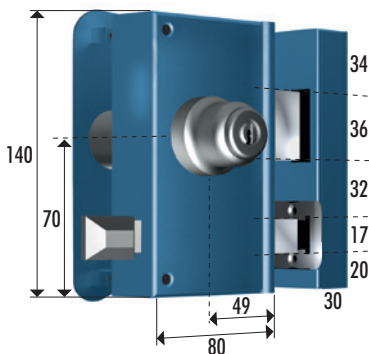

## Serrure Réf. Story 1020HT A2P\*

épaisseur coffre : 32 mm / course pêne 24 mm

Avec pêne dormant,  
identique à cette serrure mais  
Réf. 1020HD  
ni pêne demi-tour  
ni tirage

3 clés par serrure  
reproduction protégée

## Serrure Réf. Story 1020HF A2P\*

épaisseur coffre : 32 mm / course pêne 24 mm

4 serrures présentées :  
serrure à droite en tirant  
ouverture vers l'intérieur

pour grille extérieure,  
identique à cette serrure  
voir Réf. 1047HF  
(Pênes en laiton)

## Serrure Réf. Story 1020VT A2P\*

épaisseur coffre : 32 mm / course pêne 17 mm

Avec pêne dormant,  
identique à cette serrure mais  
Réf. 1020VD  
ni pêne demi-tour  
ni tirage

## Serrure Réf. Story 1020VF A2P\*

épaisseur coffre : 32 mm / course pêne 17 mm

pour grille extérieure,  
identique à cette serrure mais  
voir Réf. 1047VF  
(Pênes en laiton)