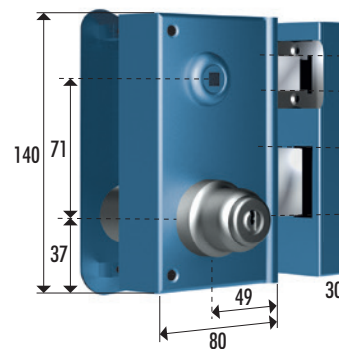

## Serrure Réf. Story 1020HF A2P\*

épaisseur coffre : 32 mm / course pêne 24 mm

4 serrures présentées :  
serrure à droite en tirant  
ouverture vers l'intérieur

pour grille extérieure,  
identique à cette serrure  
voir Réf. 1047HF  
(Pênes en laiton)

## Serrure Réf. Story 1020VT A2P\*

épaisseur coffre : 32 mm / course pêne 17 mm

Avec pêne dormant,  
identique à cette serrure mais  
Réf. 1020VD  
ni pêne demi-tour  
ni tirage

## Serrure Réf. Story 1020VF A2P\*

épaisseur coffre : 32 mm / course pêne 17 mm

pour grille extérieure,  
identique à cette serrure mais  
voir Réf. 1047VF  
(Pênes en laiton)