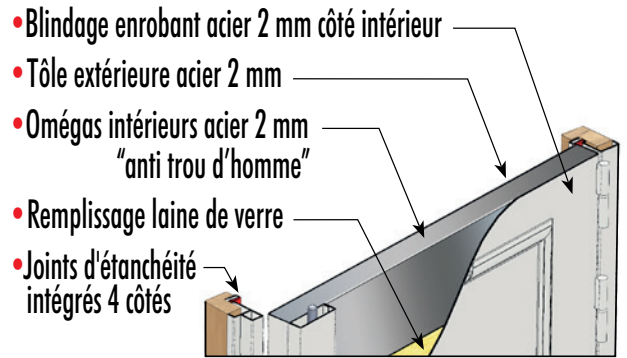

RMETIC Métal

Bâti avec cochonnets

Pose en rénovation / entre maçonnerie en option
3 éléments + seuil acier 20/10° et joints intégrés 4 côtés

Ouvrant(s)

Double face 20/10° avec omégas de rigidité et remplissage laine de verre
4 paumelles de 140 mm à billes + 4 protège-gonds

Préperçages serrure

Perçage au laser haute précision : le passage du protège cylindre et toutes les fixations de la serrure

Serrure

MUEL ou REELAX, 3 à 7 points
mise à la cote de la serrure en usine
Gâches soudées
Entrebaillleur en option

Finition

Peinture époxy 90 couleurs nuancier TORDJMAN
Bi-Color en option :
ton bois ou 2ème couleur à l'opposé des paumelles.
Seuil et éléments d'huissérie à coller par vos soins en quelques minutes

Fabrication en 4 heures sauf urgence

NUANCIER
90 couleurs réelles et 5 tons bois

Option moulures déco
1 ou 2 faces
2ème couleur possible
système breveté

serrure 5 ou 7 points / 5 brevets
avec 3 clés reproduction protégée

Présenté : **croquis 1**
7 points MUEL Réf. Club 127
détail serrure A2P 3 étoiles

Gâche répétition (semi-fixe) Présenté avec la serrure Club 127 sur le vantail **X** sur le vantail **Y** du **croquis 3**
La Gâche répétition (semi-fixe) se manœuvre avec la clé de la serrure