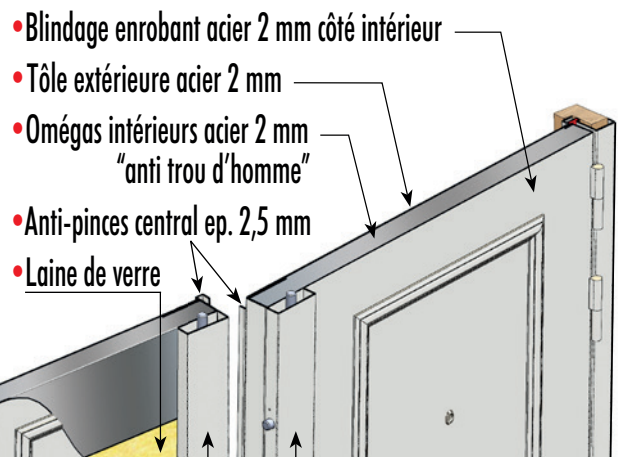

RMETIC Métal

Bâti avec cochonnets

Pose en rénovation / entre maçonnerie en option
3 éléments + seuil acier 20/10° et joints intégrés 4 côtés

Ouvrant(s)

Double face 20/10° avec omégas de rigidité et remplissage laine de verre
4 paumelles de 140 mm à billes + 4 protège-gonds

Présenté : **croquis 1**
7 points MUEL Réf. Club 127
détail serrure A2P 3 étoiles

Gâche répétition (semi-fixe) Présenté avec la serrure Club 127 sur le vantail **X** sur le vantail **Y** du **croquis 3**
La Gâche répétition (semi-fixe) se manœuvre avec la clé de la serrure