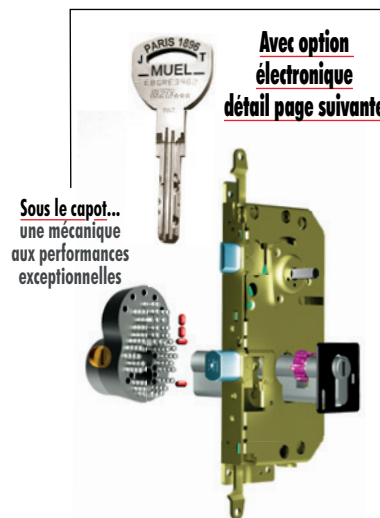

RMETIC Métal

Bâti avec cochonnets

Pose en rénovation / entre maçonnerie en option
3 éléments + seuil acier 20/10° et joints intégrés 4 côtés

Ouvrant(s)

Double face 20/10° avec omégas de rigidité et remplissage laine de verre
4 paumelles de 140 mm à billes + 4 protège-gonds

Présenté : **croquis 1**
7 points MUEL Réf. Club 127
détail serrure A2P 3 étoiles

Gâche répétition (semi-fixe) Présenté avec la serrure Club 127 sur le vantail **X** sur le vantail **Y** du **croquis 3**
La Gâche répétition (semi-fixe) se manœuvre avec la clé de la serrure

CHOIX DU CYLINDRE ⁽²⁾

MUEL : serrures équipées de la nouvelle roue dentée ovale 12 dents 2 brevets (2033)

MUEL ou REELAX	TXR clés non réversibles	A2P 1 étoile	
MUEL ou REELAX	Keso 8000 S C2 ou Xtra ou Exper T	A2P 1 ou 3 étoiles	
MUEL ou REELAX	Vachette Radial IS	A2P 1 ou 3 étoiles	