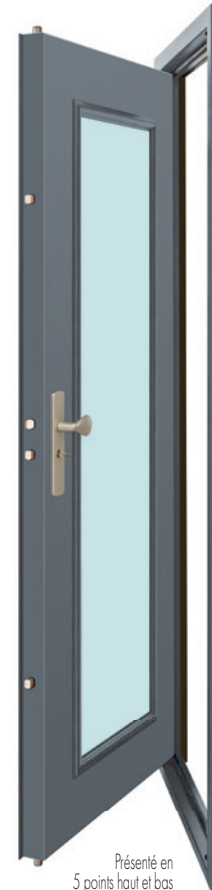

Bâti
Bâti avec joints intégrés sur les 4 côtés
sans seuil sur demande
3 éléments de tube à ailettes 70 x 30
4 paumelles de 140 mm à billes et 4 protège-gonds

Prévu pour être vissé entre murs, entre tubes ou scellé avec pattes de scellement

Ouvrant(s) avec laine de verre
Porte(s) double face 20/10°. avec omégas de rigidité
1, 2 ou 3 oculus à vitrer sur mesure par vantail
1 vantail : plat de battement plié spécifique
2 vantaux : 1 plat de battement soudé et un anti-pince central à l'opposé des paumelles
+ crémone encastrée sur le semi-fixe

Serrure 3 ou 5 points encastrée dans la porte

Blocage anti-effraction du cœur de la serrure intégré en cas d'attaque massive

- Protecteur acier trempé
- Pastille anti-perçage
- et sur les 3 étoiles, inserts en carbure de tungstène

Garniture mixte pour l'extérieur permettant porte claquée :

- la fonction béquille mobile
- la fonction béquille fixe et l'obligation d'utiliser la clé

Alu ou Or
Possible Alu sur une face et Or sur l'autre

Intérieur
Garniture avec béquille

Finition apprêt gris

Avec la serrure connectée contrôlez les allées et venues des personnes autorisées depuis l'application

Door Keeper
Certification A2P 1*@ serrures connectées
MUEL & REELAX
Plaque technique et béquille couleur porte / serrure

Pour sortir

Blanc 9016 satiné ou Gris 7016 satiné ou à la couleur de nos portes blindées et serrures

SERRURE CONNECTÉE A2P 1*@ avec Door Keeper (2) A2P BP3 devient BP1